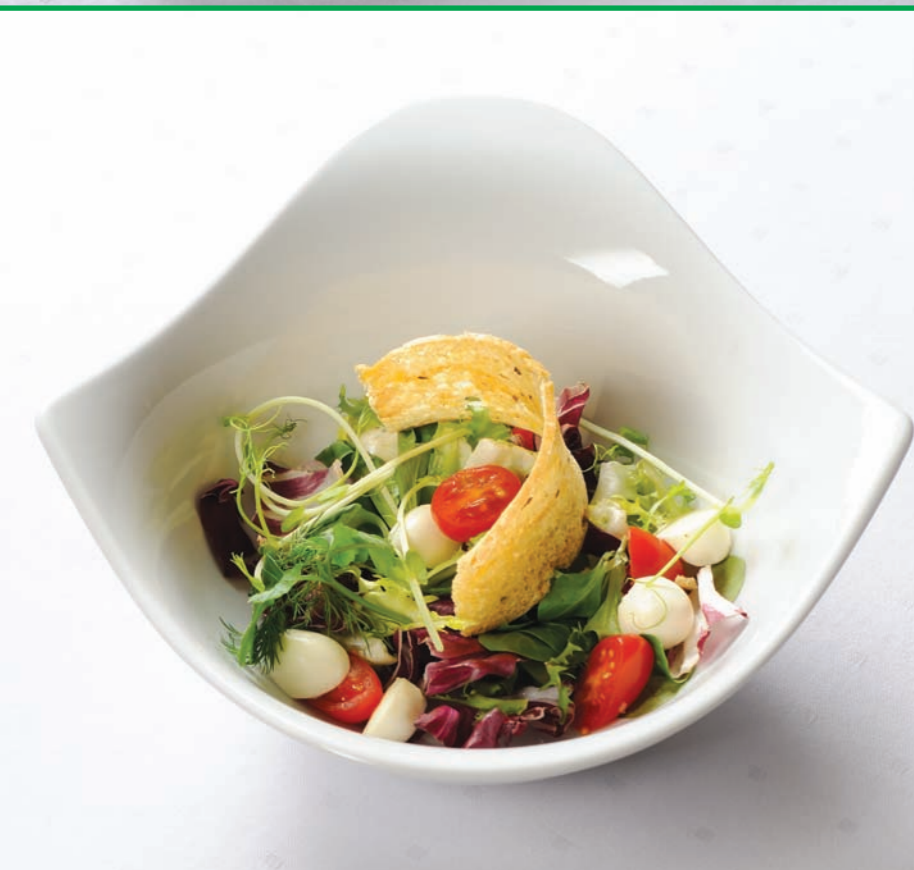

NOWOŚĆ
NOVELTY

wistil
GRUPA

Aranżacja dań: Restauracja „Pod Łososiem” Gdańsk
The visualisation of dishes taken in Polish traditional restaurant „Pod Łososiem” (Gdansk, Poland).

Talerz płytki
Plate flat
Teller flach
285 mm (nr 3640)